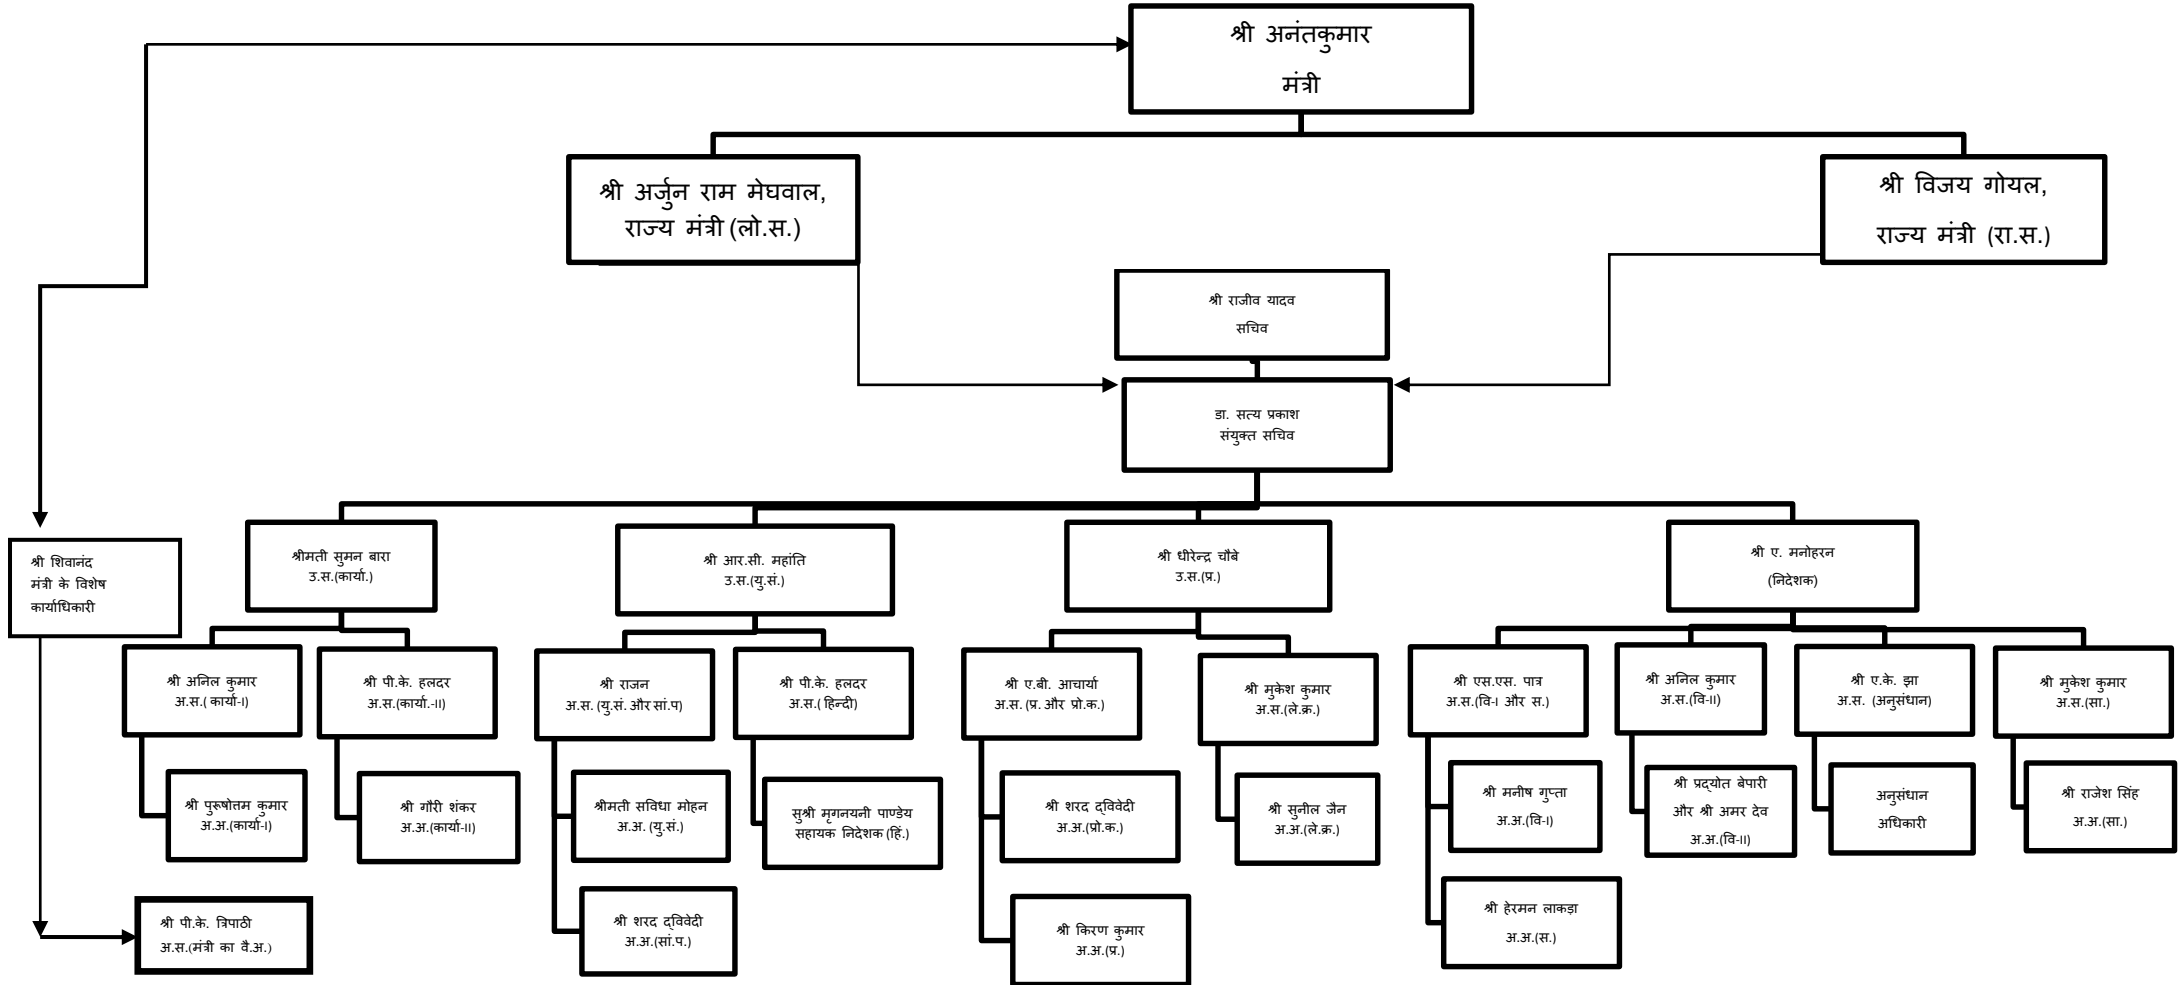

संसदीय कार्य मंत्रालय का संगठनात्मक चार्ट

आख्यान :

लो.स. - लोक सभा
 रा.स. - राज्य सभा
 उ.स. - उप सचिव
 अ.स. - अवर सचिव
 अ.अ. - अनुभाग अधिकारी

प्र. - प्रशासन
 वि. - विधायी
 यु.सं. - युवा संसद
 कार्या. - कार्यान्वयन
 स. - समिति

सा. - सामान्य
 हिं. - हिंदी
 सां.प. - सांसद परिलब्धियां
 ले.क्र. - लेखा और क्रय
 प्रो.क. - प्रोटोकॉल और कल्याण
 वै.अ. - वैयक्तिक अनुभाग

संसदीय कार्य मंत्रालय का संगठनात्मक चार्ट