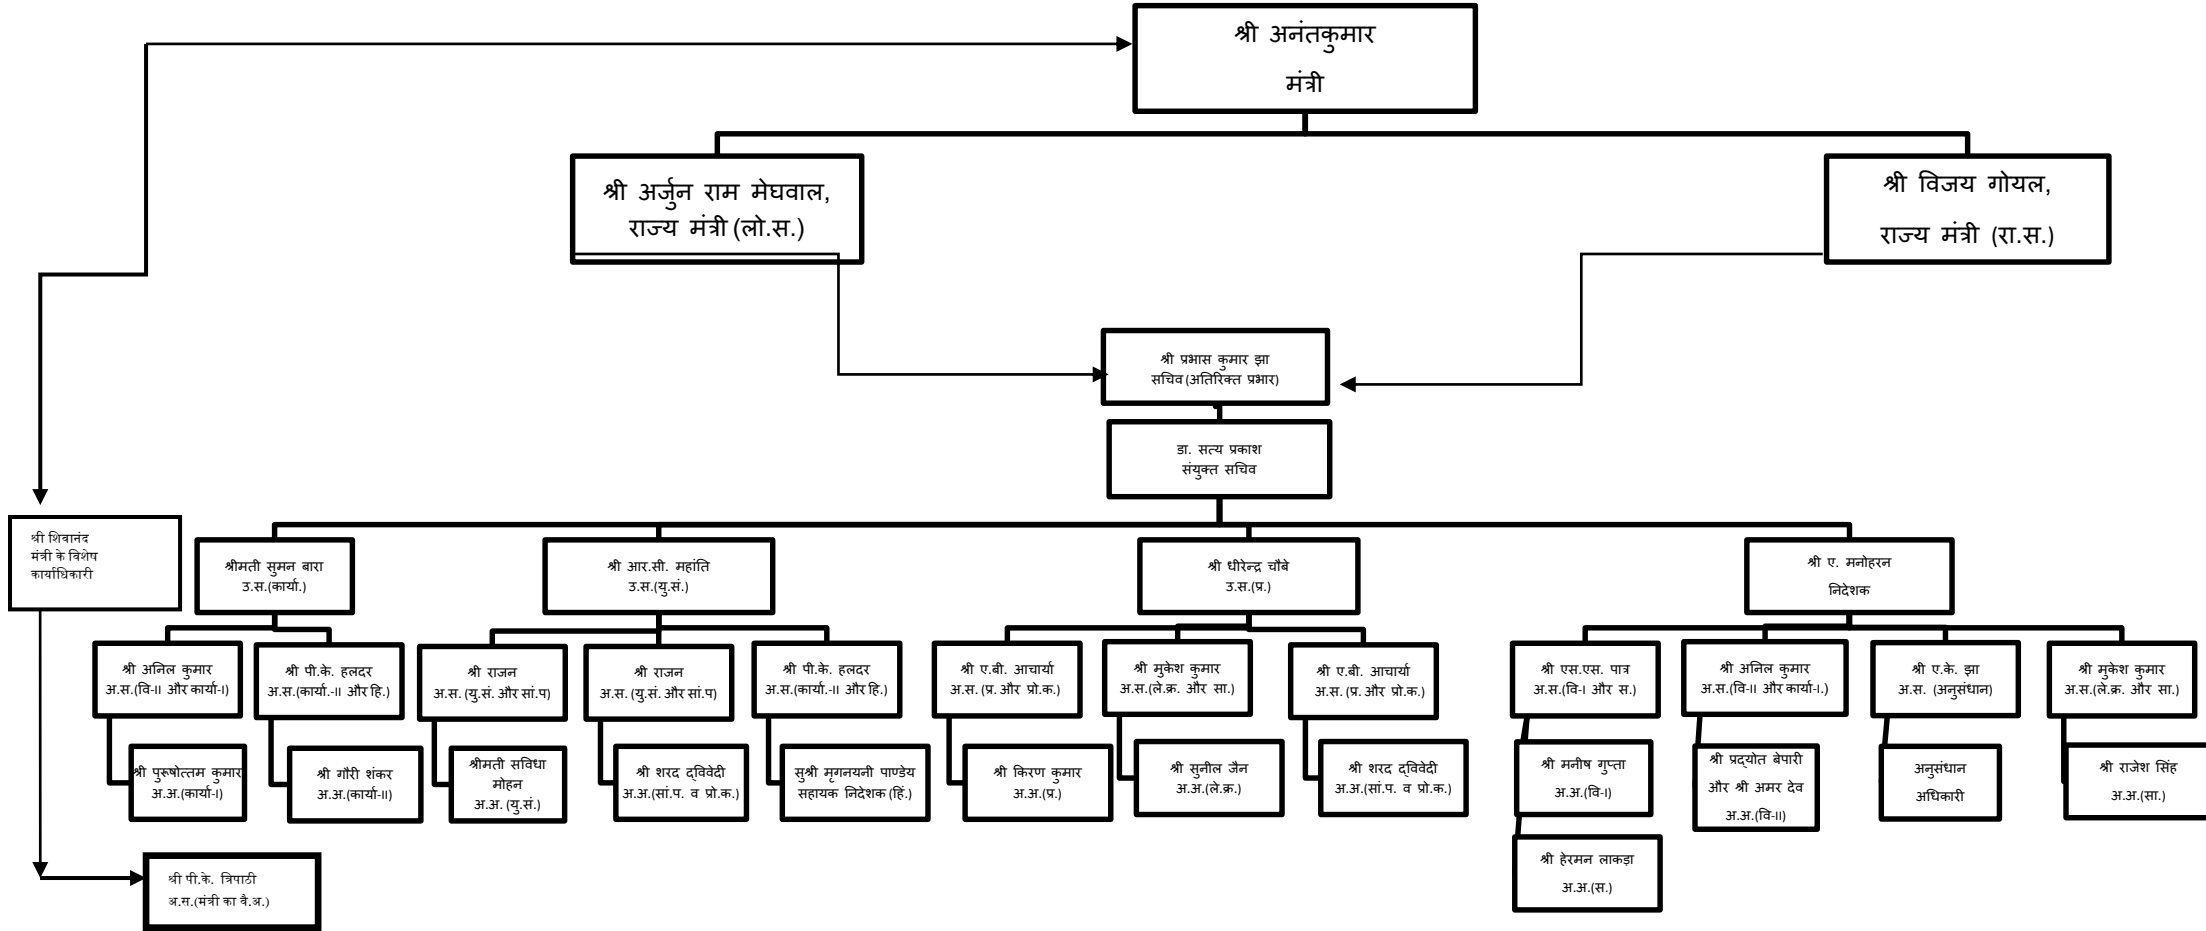

संसदीय कार्य मंत्रालय का संगठनात्मक चार्ट

**LEGENDS :**

लो.स. - लोक सभा  
 रा.स. -राज्य सभा  
 उ.स. - उप सचिव  
 अ.स. -अवर सचिव  
 अ.अ. -अनुभाग अधिकारी

प्र. - प्रशासन  
 वि. - विधायी  
 यु.सं. - युवा संसद  
 कार्या. - कार्यान्वयन  
 स. - समिति

सा. - सामान्य  
 हिं. - हिंदी  
 सां.प. - सांसद परिलब्धियां  
 ले.क्र. - लेखा और क्रय  
 प्रो.क्र. - प्रोटोकॉल और कल्याण  
 वै.अ. - वैयक्तिक अनुभाग