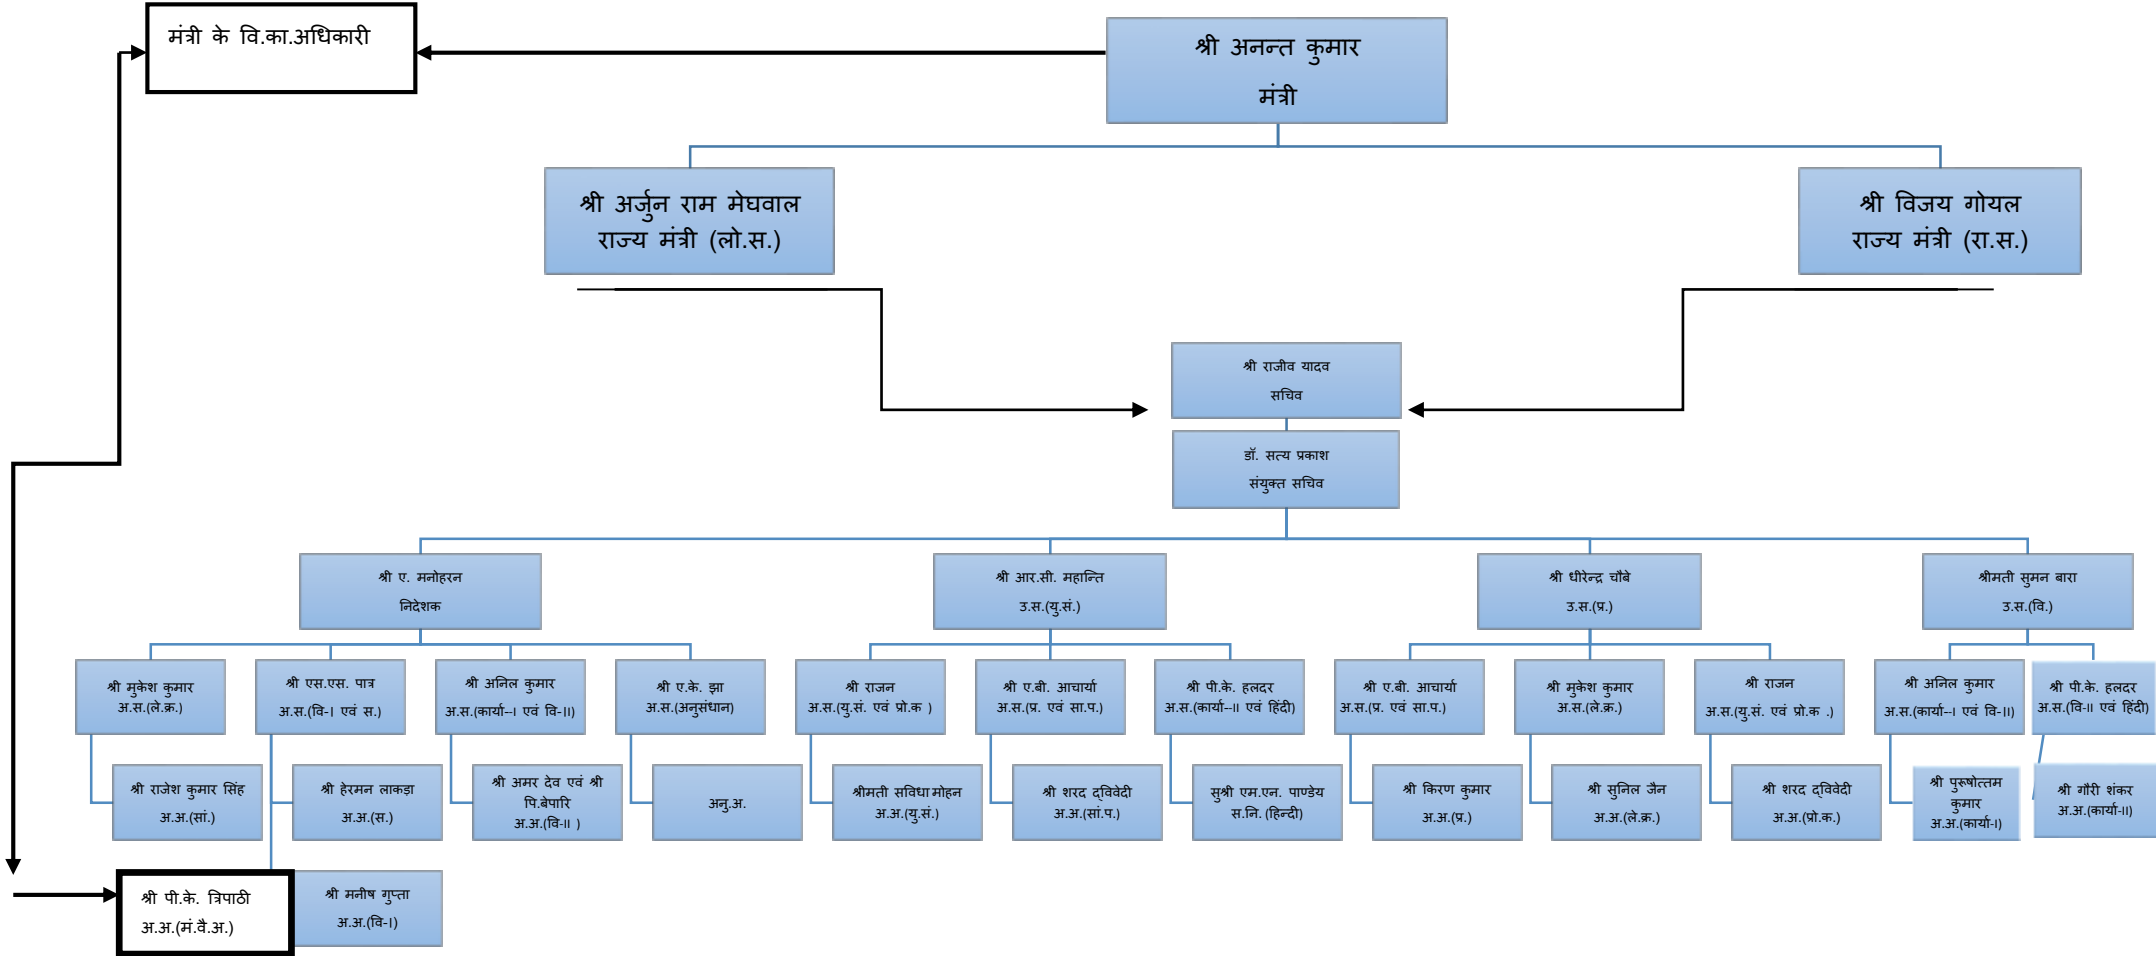

संसदीय कार्य मंत्रालय का संगठनात्मक चार्ट

आख्यान :

सं.का.मं.- संसदीय कार्य मंत्री
 रा.मं. - राज्य मंत्री
 उ.स. - उप सचिव
 अ.स. - अवर सचिव
 अ.अ. - अनुभाग अधिकारी
 मं.वै.अ. - मंत्री का वैयक्तिक अनुभाग

प्र. - प्रशासन
 वि. - विधायी
 यु.सं. - युवा संसद
 कार्या. - कार्यान्वयन
 हि. - हिंदी
 अनु. - अनुसंधान

सा. - सामान्य
 स. - समिति
 सां.प. - सांसद परिलब्धियां
 ले.क्र. - लेखा और क्रय
 प्रो.क. - प्रोटोकॉल और कल्याण
 अनु. अ. - अनुसंधान अधिकारी